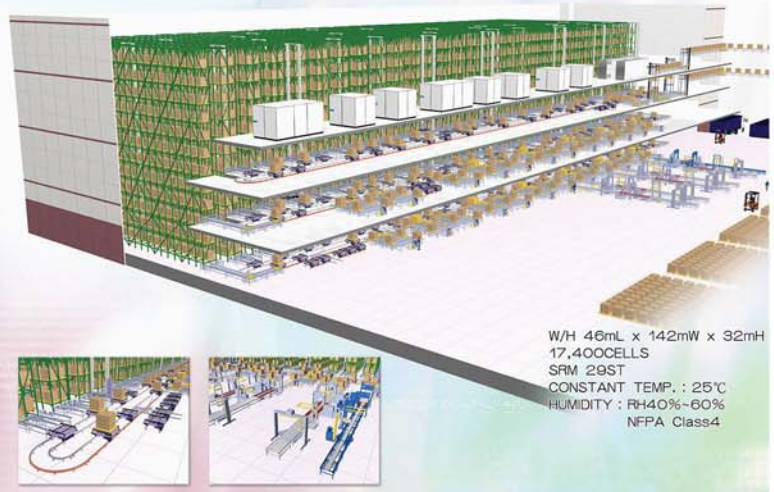

Automated Storage And Retrieval Systems AS/RS
Automated Material Handling Systems AMHS

- Storage Beam
- SRM
- Inbound / Outbound Conveyor
- WMS
(Warehouse Management System)

AS/RS

สิ่งที่เหนือกว่าระบบการจัดเก็บแบบเดิม

คือระบบการจัดเก็บโดยการใช้พื้นที่ของความสูงให้เป็นประโยชน์ โดยอาศัยการ จัดเก็บ ในระบบ High Bay Racking ผสมผสานร่วมกับ Storage and Retrieval Machine และ อุปกรณ์ทั่วไปทางด้าน automatic movement และ Automation system Software เพื่อให้เกิดความถูกต้องแม่นยำ และมีประสิทธิภาพมากที่สุด เป็นการลดต้นทุนทางด้าน การบริหารจัดการคลังสินค้า เพื่อให้ธุรกิจสามารถแข่งขัน และเป็นผู้นำตลาดในอนาคต

- High Reliability
- System Self-Diagnostic
- Rapid System Installation
- Modular WMS Design
- Easy Operation & Maintenance

Main Product

- Distribution Center
- Freezer AS/RS
- Material Handling for Clean Room
- Factory Material Handling System
- System Integration of Material Handling Projects on Turn-Key Basis
- ASRS for Heavy Load and Larger Size Material